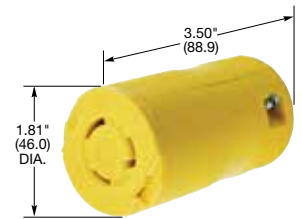

**HBL2313**

Note: See page B-52 for accessories.

#### Valise®

IP20 SUITABILITY

Description	Cord Dia.	Catalog Number		
Yellow nylon.	.325"-.720" (8.26-18.3)	<b>HBL2313VY</b>	<b>HBL2323VY</b>	-
Black nylon.	.325"-.720" (8.26-18.3)	<b>HBL2313VBK</b>	<b>HBL2323VBK</b>	<b>HBL2333VBK</b>