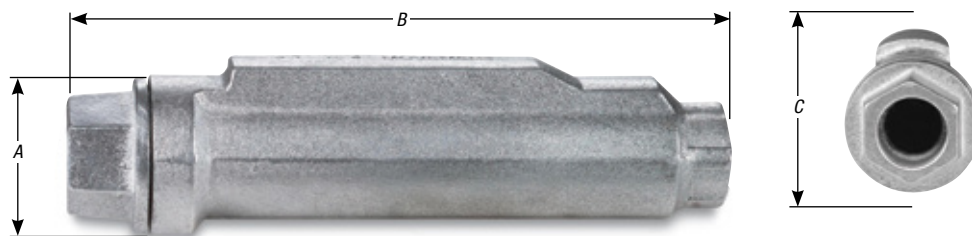

PVC-Coated Conduit Bodies and Fittings

Coupling shown uncoated

PVC-Coated XJG Rigid Conduit Expansion Couplings

CAT NO.	PIPE SIZE IN. METRIC SIZE DESIGNATOR*	MOVEMENT IN. MM	A DIAMETER IN. MM	B LENGTH IN. MM	C HEIGHT IN. MM
XJG24-<u> </u>	¾	4.00	2.43	10.00	2.75
	21	101.60	61.72	254.00	69.85
XJG28-<u> </u>	¾	8.00	2.43	14.00	2.75
	21	203.20	61.72	355.60	69.85
XJG34-<u> </u>	1	4.00	2.67	10.00	2.99
	27	101.60	67.82	254.00	75.95
XJG38-<u> </u>	1	8.00	2.67	14.00	2.99
	27	203.20	67.82	355.60	75.95
XJG44-<u> </u>	1¼	4.00	3.36	10.56	3.68
	35	101.60	85.34	268.22	93.47
XJG48-<u> </u>	1¼	8.00	3.36	14.56	3.68
	35	203.20	85.34	369.82	93.47
XJG54-<u> </u>	1½	4.00	3.36	10.56	3.68
	41	101.60	85.34	268.22	93.47
XJG58-<u> </u>	1½	8.00	3.36	14.56	3.68
	41	203.20	85.34	369.82	93.47
XJG64-<u> </u>	2	4.00	3.86	11.25	4.18
	53	101.60	98.04	285.75	106.17
XJG68-<u> </u>	2	8.00	3.86	15.25	4.18
	53	203.20	98.04	387.35	106.17
XJG74-<u> </u>	2½	4.00	4.96	12.12	5.25
	63	101.60	125.98	307.85	133.35
XJG78-<u> </u>	2½	8.00	4.96	16.12	5.25
	63	203.20	125.98	409.45	133.35
XJG84-<u> </u>	3	4.00	4.96	12.12	5.25
	78	101.60	125.98	307.85	133.35
XJG88-<u> </u>	3	8.00	4.96	16.12	5.25
	78	203.20	125.98	409.45	133.35
XJG94-<u> </u>	3½	4.00	6.37	12.87	6.75
	91	101.60	161.80	326.90	171.45
XJG98-<u> </u>	3½	8.00	6.37	16.87	6.75
	91	203.20	161.80	428.50	171.45
XJG104-<u> </u>	4	4.00	6.37	12.87	6.75
	103	101.60	161.80	326.90	171.45
XJG108-<u> </u>	4	8.00	6.37	16.87	6.75
	103	203.20	161.80	428.50	171.45
XJG1208-<u> </u>	5	8.00	7.99	18.87	8.56
	129	203.20	161.80	479.30	217.42

* Metric size designator (ANSI C80.1 - 1994).
Dimensions shown are for uncoated coupling.