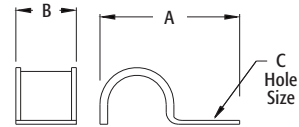

1-Hole Straps

For rigid conduit. Malleable.

CATALOG NUMBER	UPC/DCI/NAED MFG #018997	TRADE SIZE	UNIT PKG	STD PKG	DIM A	DIM B	DIM C
3100	03100	1/2	50	500	1.437	.625	.312
3101	03101	3/4	50	500	1.750	.750	.312
3102	03102	1	25	500	2.125	.937	.312
3103	03103	1-1/4	25	250	2.375	1.062	.437
3104	03104	1-1/2	25	250	2.750	1.062	.500
3105	03105	2	25	150	3.937	1.250	.562
3106	03106	2-1/2	25	25	3.937	1.250	.562
3107	03107	3	25	25	5.187	1.750	.562
3108	03108	3-1/2	10	10	5.562	2.125	.750
3109	03109	4	10	10	6.500	2.250	.750

Clamp Back Spacer

Malleable.

CATALOG NUMBER	UPC/DCI/NAED MFG #018997	TRADE SIZE	UNIT PKG	STD PKG	DIM A	DIM B	DIM C
CB1	30100	1/2	50	500	2.062	1.000	.500
CB2	30105	3/4	50	500	2.375	1.062	.500
CB3	30110	1	25	500	3.000	1.250	.562
CB4	30115	1-1/4	25	250	3.500	1.500	.653
CB5	30120	1-1/2	25	250	4.000	1.600	.812
CB6	30125	2	25	150	4.750	2.000	.986
CB7	30130	2-1/2	25	25	5.800	2.437	.812
CB8	30135	3	25	25	6.687	2.625	.875
CB9	30140	3-1/2	10	10	7.125	2.875	1.062
CB10	30145	4	10	10	8.875	3.062	1.062